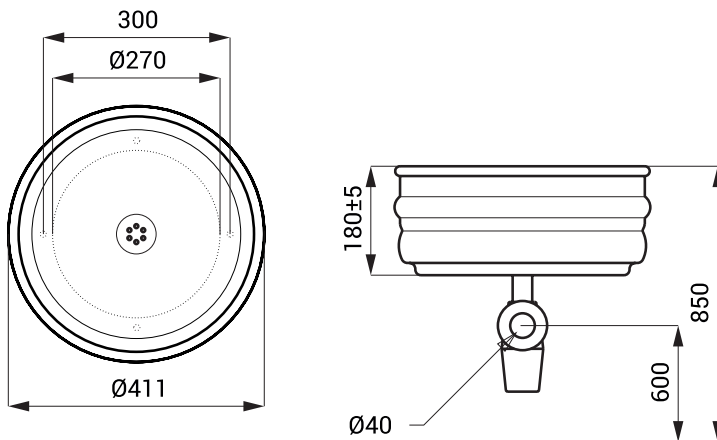

## Abmessungen

## Spezifikation

SLUN 77 - Code-Nr. 93774      Edelstahl Waschbecken, Siphon, Schraube (4 St.), Untersatz (4 St.)

## Spezifikation

SLUN 77A- Code-Nr. 93775

Edelstahl Waschbecken, Siphon, Montagesatz