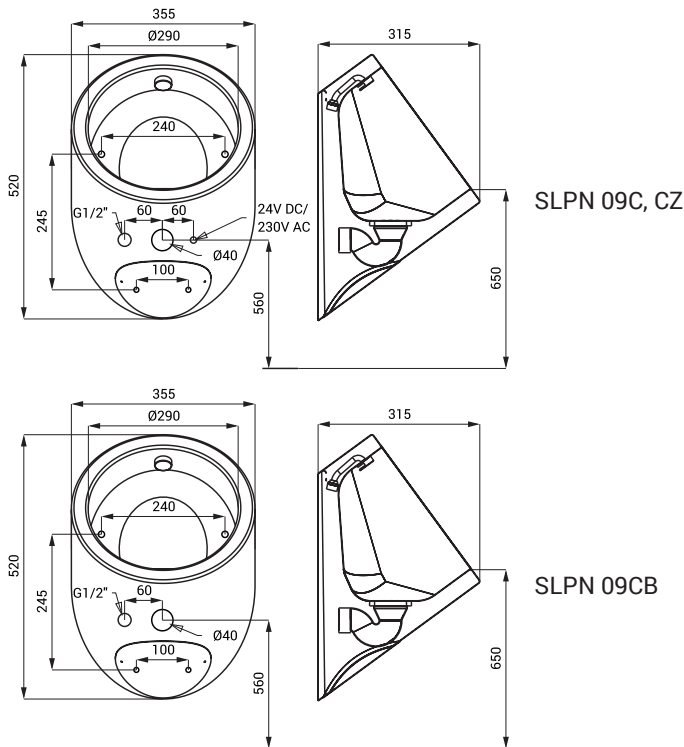

# Edelstahl Urinal mit thermischer Spüleinheit SLPN 09C

SLPN 09C

## Abmessungen

\* für die Höhe der Vorderkante des Urinals 650 mm über dem Boden

### Abmessungen

- SLPN 09C 520 x 355 x 315 mm
- SLPN 09CZ 520 x 355 x 315 mm
- SLPN 09CB 520 x 355 x 315 mm