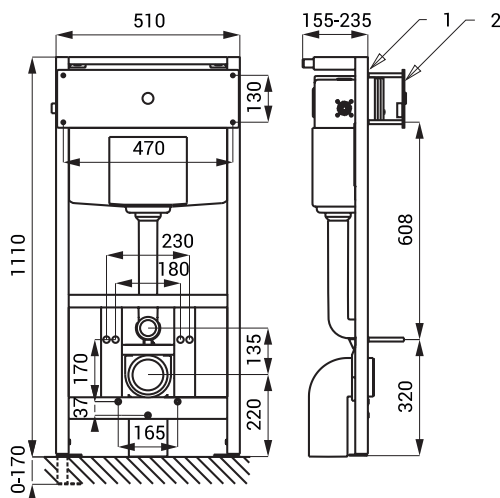

Eigenschaften

- **Vandalismus-sichere Ausführung**
- **geeignet für Gefängnisse**
- **Piezo WC-Spüleinheit mit Montagerahmen SLR 21**
- Montagerahmen mit eingebautem Spülkasten sind für Trockenbau
- ein Fünf-Punkte-System zur Befestigung Edelstahl Toilette
- Metallrahmen, Oberflächenveredelung mit blauer Pulverbeschichtung
- Montageschrauben M10, Wasserleitung Halter mit anschluss Satz Ø 50 mm und Abflussrohrhalter mit Bogen Ø 110 mm
- Spezial Vandalismus-sichere Edelstahlabdeckplatte, Stärke 3 mm, Sicherheitsschrauben
- das Wasser fließt nach leichtem Druck auf den Piezo-Taster
- Spülzeit einstellbar von 0,5 Sek. bis 15,5 Sek., werksmäßig 5 Sek.
- Automatische Hygienespülung nach achtmaliger Toilettennutzung und automatische Hygienespülung nach 24 Stunden bei Nichtbenutzung
- Nutzungsparameter einstellbar mit Fernbedienung SLD 04

SLW 02PA

SLR 21

Abmessungen

Technische Angaben

Abmessung Edelstahlabdeckplatte	500 x 170 x 3 mm
Betriebsspannung	24 V DC
Verbrauchsleistung	13 W
Empfohlener Wasserdruck	0,15 - 0,6 MPa
Wasserzulauf	Außengewinde G 1/2"
Wasserablauf	Wasserzulauf mit Gummidichtung

- 1 - Montagerahmen SLR 21
2 - Edelstahlabdeckplatte mit Piezo Elektronik

Spezifikation

SLW 02PA - Code-Nr. 14026

Edelstahlabdeckplatte mit Piezo Elektronik, Steuermechanismus mit Servomotor, TORX - Sicherheitsschrauben (4 St.), Montagerahmen mit eingebautem Spülkasten SLR 21

SLZ 04Z - Code-Nr. 05041

externes Netzteil 24 V DC für DIN Schiene, zum Betrieb bis max. 2 St. WC - Spüleinheiten

SLZ 04X - Code-Nr. 10049

externes Netzteil 24 V DC für DIN Schiene, zum Betrieb bis max. 4 St. WC - Spüleinheiten