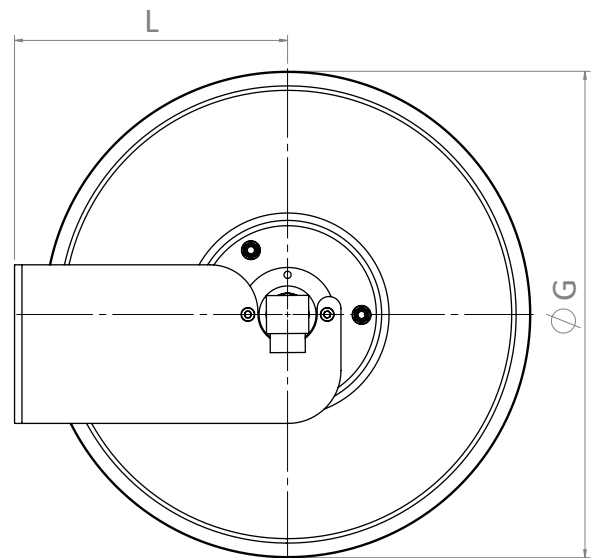

TECHNICAL FEATURES › CARATTERISTICHE TECNICHE

AVM9620 AISI 304

Admitted diameters Diametri ammessi	3/4" - 1"
Hose length in meters Lunghezza tubo	Up to 65.6 ft 3/4", 32.8 ft 1" Fino a 20 mt 3/4", 10 mt 1"
Working pressure Pressione lavoro	Up to 1500 psi / Fino a 100 bar
Working Temperature Temperatura lavoro	212°F - 100°C *
Inlet thread size Connessione Ingresso	1" M
Outlet thread size Connessione uscita	3/4" M on request 1" M
Weight Peso	14 kg
Packing size Dimensione imballo	330x540x630 mm
Raw material sides and roll Materiali costruttivi rullo e fiancate	AISI 304
Raw material shaft and swivel joint Materiali costruttivi perno e giunto	AISI 303
Can be used to transfer Adatto all'utilizzo con	Air Water Chemical Aria Acqua Prodotti Chimici
Motion Movimento	Manual - hand crank Movimento a manovella

RAMME

AVM9620

EXPLODED VIEW › ESPLOSO

AVM9620

EXPLODED VIEW › ESPLOSO

POS	Description and quantity / Descrizione e quantità	AVM 9620	
1	Base / Base (1x)		
2	Plastic hub / Perno in plastica (1x)		
3	Disk with 40 mm hole / Disco con foro 40 mm (2x)		
4	Screw / Vite (1x)		
5	Screw / Vite (6x)		
6	Nut / Dado (6x)		
7	Reel body / Corpo bobina (1x)		
8	Complete handle / Maniglia completa (1x)		
9	Swivel joint / Giunto girevole (1x)	4971	
10	Bushing seal / Boccia tenuta (1x)		KIT 20 NEW

AVM9620

DIMENSIONAL DRAWING › DISEGNO DIMENSIONALE

ART.	A	B	C	D	E	F	G	H	I	L	M	N	O	P
AVM9620	95 mm	45 mm	90 mm	185 mm	150 mm	170 mm	460 mm	150 mm	1"	260 mm	222 mm	150 mm	160 mm	110 mm

AVM9620

INCLUDED ACCESSORIES › ACCESSORI INCLUSI

HOSE REEL AVVOLGITUBO		SWIVEL JOINT GIUNTO GIREVOLE
AVM 9620	4971	

OPTIONAL ACCESSORIES › ACCESSORI OPTIONAL

HOSE TUBO		STANDARD FITTING RACCORDO STANDARD		OPTION OPZIONE
43 3/4" 	4923		4927	
45 3/4" 				
61 3/4" 				
43 1" 	4923 1"		4928	
45 1" 				
61 1" 				