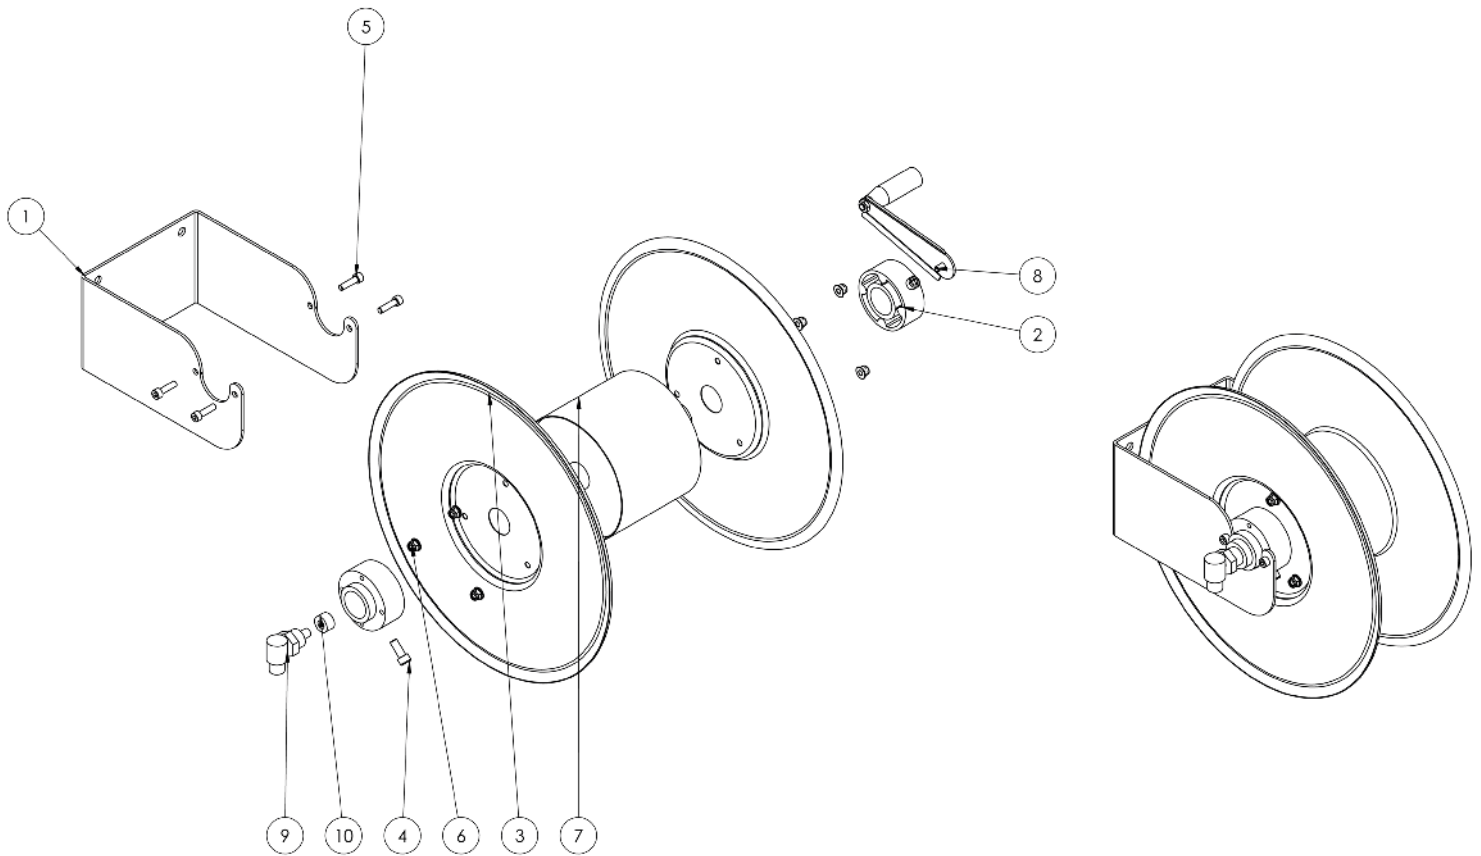

TECHNICAL FEATURES › CARATTERISTICHE TECNICHE

AVM9620 AISI 304

Admitted diameters Diametri ammessi	3/4" - 1"
Hose length in meters Lunghezza tubo	Up to 65.6 ft 3/4", 32.8 ft 1" Fino a 20 mt 3/4", 10 mt 1"
Working pressure Pressione lavoro	Up to 1500 psi / Fino a 100 bar
Working Temperature Temperatura lavoro	212°F - 100°C *
Inlet thread size Connessione Ingresso	1" M
Outlet thread size Connessione uscita	3/4" M on request 1" M
Weight Peso	14 kg
Packing size Dimensione imballo	330x540x630 mm
Raw material sides and roll Materiali costruttivi rullo e fiancate	AISI 304
Raw material shaft and swivel joint Materiali costruttivi perno e giunto	AISI 303
Can be used to transfer Adatto all'utilizzo con	Air Water Chemical Aria Acqua Prodotti Chimici
Motion Movimento	Manual - hand crank Movimento a manovella

RAMME

AVM9620

EXPLODED VIEW › ESPLOSO

AVM9620

EXPLODED VIEW › ESPLOSO

POS	Description and quantity / Descrizione e quantità	AVM 9620	
1	Base / Base (1x)		
2	Plastic hub / Perno in plastica (1x)		
3	Disk with 40 mm hole / Disco con foro 40 mm (2x)		
4	Screw / Vite (1x)		
5	Screw / Vite (6x)		
6	Nut / Dado (6x)		
7	Reel body / Corpo bobina (1x)		
8	Complete handle / Maniglia completa (1x)		
9	Swivel joint / Giunto girevole (1x)	4971	
10	Bushing seal / Boccia tenuta (1x)		KIT 20 NEW

AVM9620

DIMENSIONAL DRAWING › DISEGNO DIMENSIONALE

ART.	A	B	C	D	E	F	G	H	I	L	M	N	O	P
AVM9620	95 mm	45 mm	90 mm	185 mm	150 mm	170 mm	460 mm	150 mm	1"	260 mm	222 mm	150 mm	160 mm	110 mm

AVM9620

INCLUDED ACCESSORIES › ACCESSORI INCLUSI

HOSE REEL AVVOLGITUBO		SWIVEL JOINT GIUNTO GIREVOLE
AVM 9620	4971	

OPTIONAL ACCESSORIES › ACCESSORI OPTIONAL

HOSE TUBO		STANDARD FITTING RACCORDO STANDARD		OPTION OPZIONE
43 3/4" 	4923		4927	
45 3/4" 				
61 3/4" 				
43 1" 	4923 1"		4928	
45 1" 				
61 1" 				