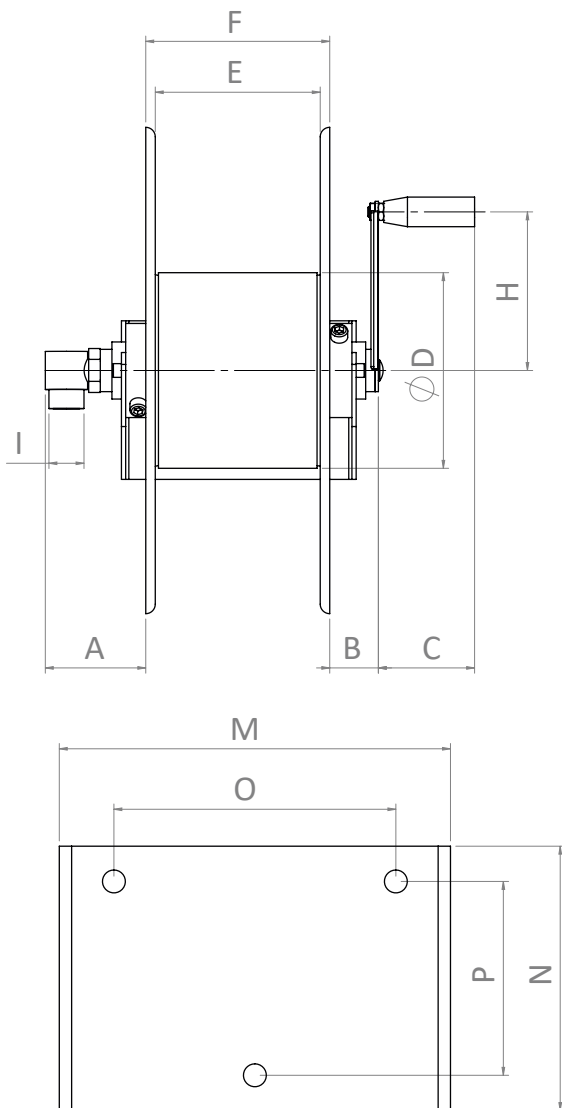

TECHNICAL FEATURES › CARATTERISTICHE TECNICHE

AVM9620 AISI 304

Admitted diameters Diametri ammessi	3/4" - 1"
Hose length in meters Lunghezza tubo	Up to 65.6 ft 3/4", 32.8 ft 1" Fino a 20 mt 3/4", 10 mt 1"
Working pressure Pressione lavoro	Up to 1500 psi / Fino a 100 bar
Working Temperature Temperatura lavoro	212°F - 100°C *
Inlet thread size Connessione Ingresso	1" M
Outlet thread size Connessione uscita	3/4" M on request 1" M
Weight Peso	14 kg
Packing size Dimensione imballo	330x540x630 mm
Raw material sides and roll Materiali costruttivi rullo e fiancate	AISI 304
Raw material shaft and swivel joint Materiali costruttivi perno e giunto	AISI 303
Can be used to transfer Adatto all'utilizzo con	Air Water Chemical Aria Acqua Prodotti Chimici
Motion Movimento	Manual - hand crank Movimento a manovella

RAMME

AVM9620

EXPLODED VIEW › ESPLOSO

AVM9620

EXPLODED VIEW › ESPLOSO

POS	Description and quantity / Descrizione e quantità	AVM 9620	
1	Base / Base (1x)		
2	Plastic hub / Perno in plastica (1x)		
3	Disk with 40 mm hole / Disco con foro 40 mm (2x)		
4	Screw / Vite (1x)		
5	Screw / Vite (6x)		
6	Nut / Dado (6x)		
7	Reel body / Corpo bobina (1x)		
8	Complete handle / Maniglia completa (1x)		
9	Swivel joint / Giunto girevole (1x)	4971	
10	Bushing seal / Boccia tenuta (1x)		KIT 20 NEW

AVM9620

DIMENSIONAL DRAWING › DISEGNO DIMENSIONALE

ART.	A	B	C	D	E	F	G	H	I	L	M	N	O	P
AVM9620	95 mm	45 mm	90 mm	185 mm	150 mm	170 mm	460 mm	150 mm	1"	260 mm	222 mm	150 mm	160 mm	110 mm

AVM9620

INCLUDED ACCESSORIES › ACCESSORI INCLUSI

HOSE REEL AVVOLGITUBO		SWIVEL JOINT GIUNTO GIREVOLE
AVM 9620	4971	

OPTIONAL ACCESSORIES › ACCESSORI OPTIONAL

HOSE TUBO		STANDARD FITTING RACCORDO STANDARD		OPTION OPZIONE
43 3/4" 	4923		4927	
45 3/4" 				
61 3/4" 				
43 1" 	4923 1"		4928	
45 1" 				
61 1" 				