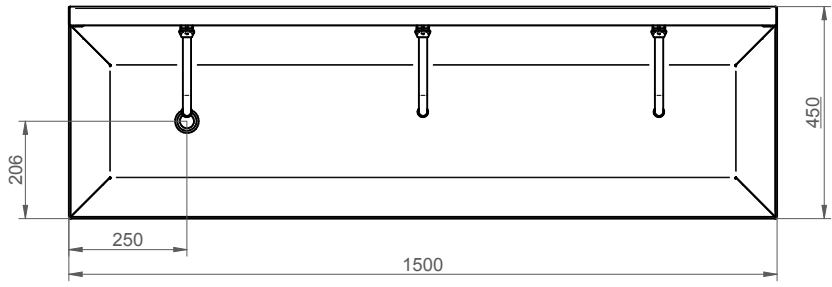

	HM24	Data	
		2015-05-04	
		2015-05-04	

SECTION A-A

	28.125 kg	Numer:531006 D00 00
		Datum 2015-05-04 TJ
MULTI STAND GUTTER WASHBASIN 531006D		
531006 D00 00		