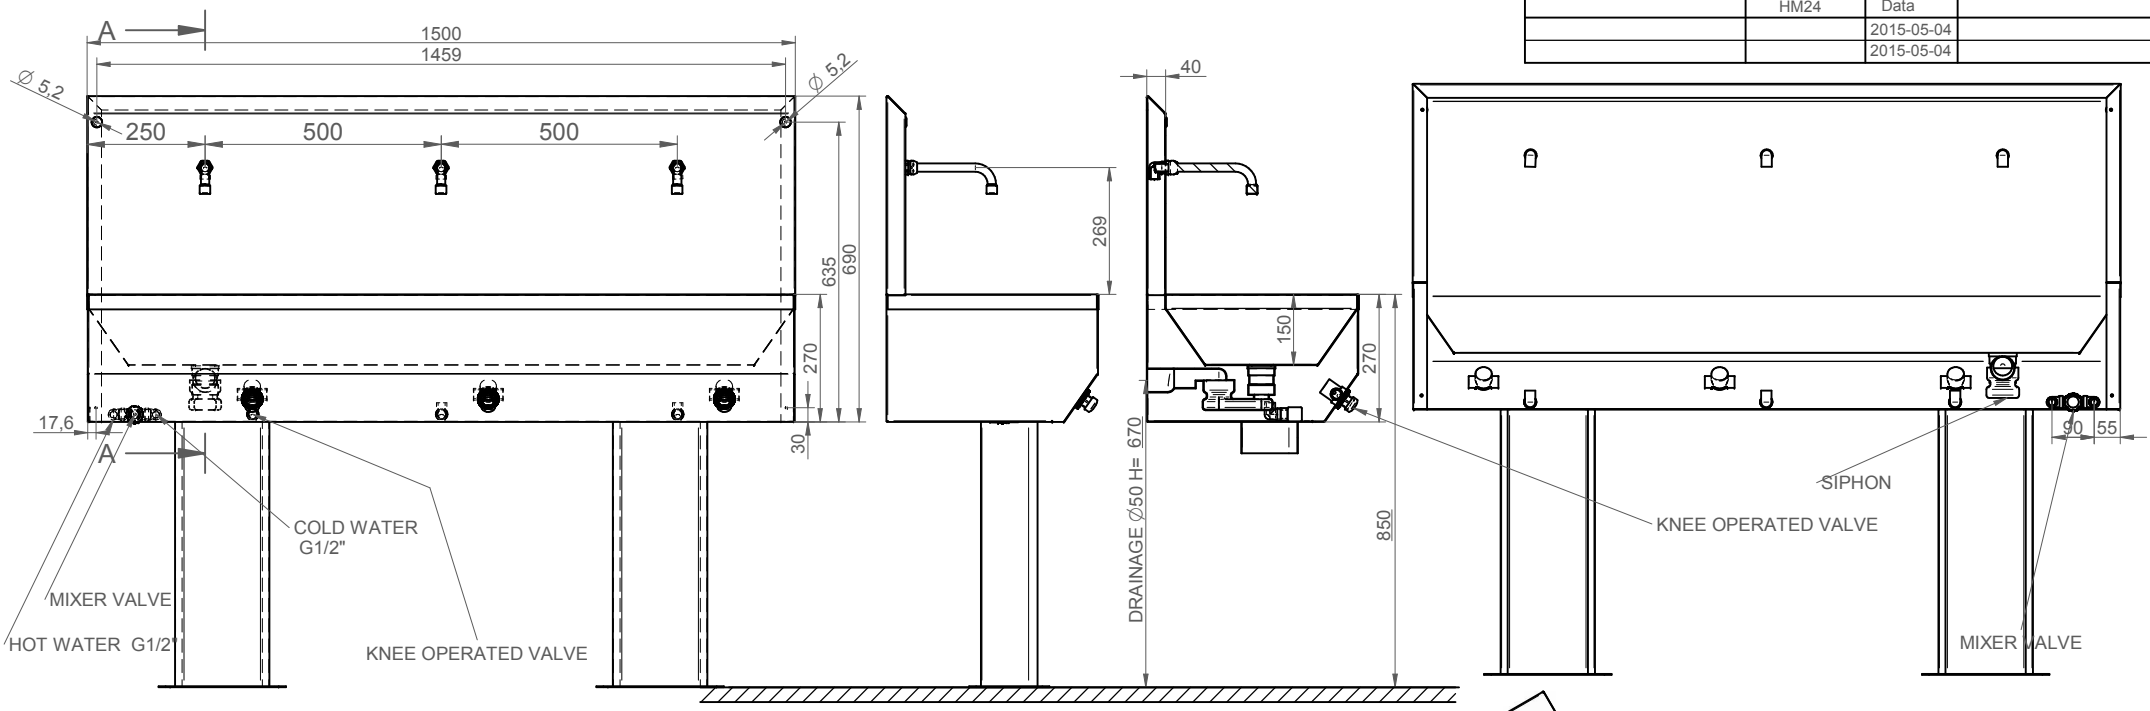

	HM24	Data	
		2015-05-04	
		2015-05-04	

SECTION A-A

	28.125 kg	Numer:531006 D00 00
		Datum 2015-05-04 TJ
MULTI STAND GUTTER WASHBASIN 531006D		
531006 D00 00		