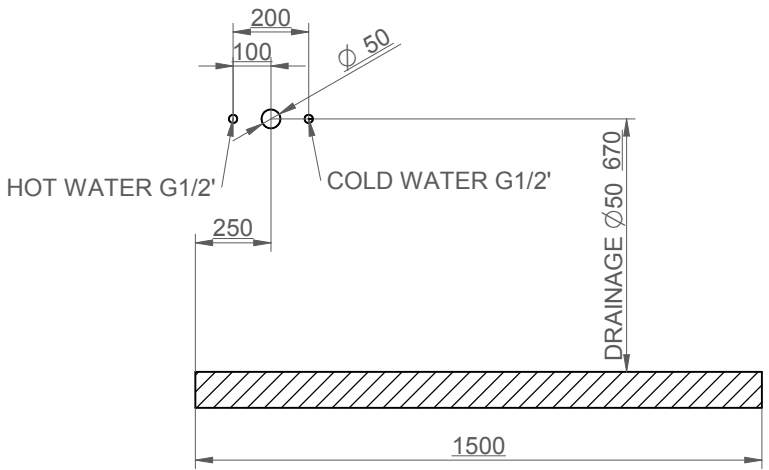

	HM24	Data	
		2015-05-04	
		2015-05-04	

SECTION A-A

	28.125 kg	Numer:531006 D00 00
		Datum 2015-05-04 TJ
MULTI STAND GUTTER WASHBASIN 531006D		
531006 D00 00		