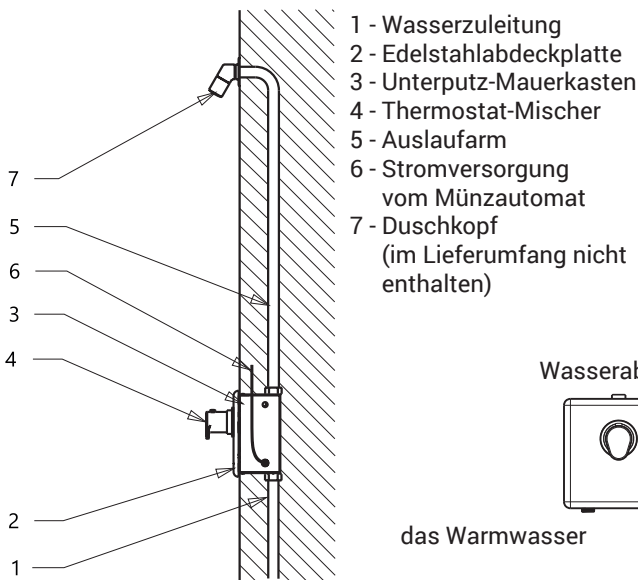

SLZA 20T

Eigenschaften

- **Hygienespülung**
- Duscharmatur für Münzautomaten mit Index M
- Unterputz Duschsteuerung mit Anschluss an Kalt und Warmwasser, Temperaturregulierung über Thermostat-Mischer
- Verbrühschutz
- Heißwasserfließstopp innerhalb, wenn Kaltwasserzufuhr fehlt

Installation Zeichnung

- 1 - Wasserzuleitung
- 2 - Edelstahlabdeckplatte
- 3 - Unterputz-Mauerkasten
- 4 - Thermostat-Mischer
- 5 - Auslaufarm
- 6 - Stromversorgung vom Münzautomat
- 7 - Duschkopf (im Lieferumfang nicht enthalten)

Wasserabgang

das Warmwasser das Kaltwasser

Technische Angaben

Abmessung Edelstahlabdeckplatte	170 x 170 x 10 mm
Abmessung Unterputz-Mauerkasten	155 x 155 x 82 mm
Empfohlener Wasserdruck	0,1 - 0,6 MPa
Durchflussmenge	12 l/min. (inf. Data)
Wasserzulauf	Außengewinde G 3/4"
Wasserablauf	Außengewinde G 3/4"

Spezifikation

SLZA 20T - Code-Nr. 88206 Edelstahlabdeckplatte, Edelstahl-Unterputz-Mauerkasten mit Verschraubung, Elektromagnetventil, Kugelventil und Thermostat-Mischer

Empfohlenes Zubehör

SLA 03	- Code-Nr. 06030	Vandalismussicherer Duschkopf beweglich mit verstellbarem Wasserstrahlwinkel
SLA 13	- Code-Nr. 06130	Vandalismussicherer Duschkopf beweglich mit verstellbarem Wasserstrahlwinkel
SLA 14	- Code-Nr. 06140	Vandalismussicherer Duschkopf beweglich
SLA 39	- Code-Nr. 06390	Vandalismussicherer Duschkopf beweglich
SLA 40	- Code-Nr. 06400	Vandalismussicherer Duschkopf beweglich mit verstellbarem Wasserstrahlwinkel
SLA 64	- Code-Nr. 06640	Schraubenschlüssel zum Festziehen der Thermostatventilmutter