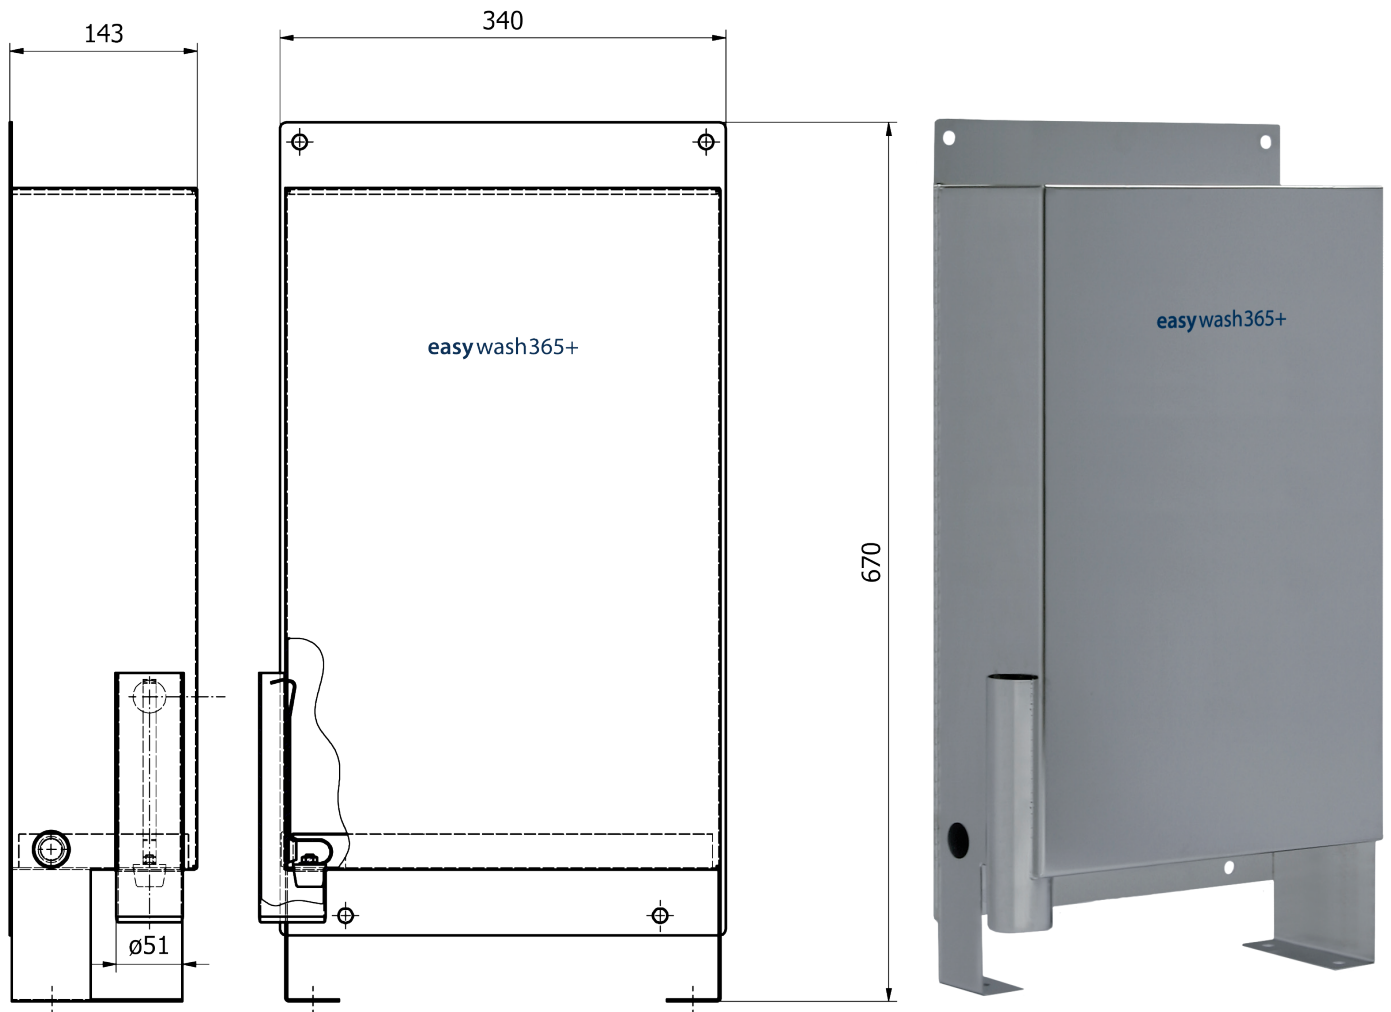

easywash365+ Bürstenbehälter - 105 810

Seitlicher Stopfen:
Artikel-Nr.: 1058106

Bodenstopfen:
Artikel-Nr.: 1058107