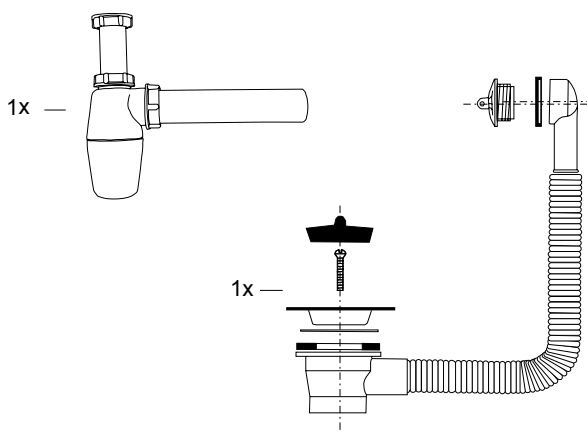

Montážní návod
Montážny návod
Mounting instructions
Montageanleitung
Instrukcja montażu
Инструкция по монтажу
Montavimo instrukcija
Instrucțiuni de montaj

Nerezové umyvadlo SLUN 34
Nerezové umývadlo SLUN 34
Stainless Steel washbasin SLUN 34
Edelstahl Waschtische SLUN 34
Umywalka ze stali SLUN 34
Умывальник из нержавеющей стали SLUN 34
Nerūdijančio plieno praustuvė SLUN 34
Lavoare din oțel inox SLUN 34

Specifikace dodávky - SLUN 34 Obj. č. 93340
Špecifikácia dodávky - SLUN 34 Obj. č. 93340
Supplied equipment - SLUN 34 Code Nr. 93340
Lieferumfang - SLUN 34 Code Nr. 93340
Specyfikacja dostawy - SLUN 34 nr wyr. 93340
Спецификация поставки - SLUN 34 арт. № 93340
Тiekimo specifikacija - SLUN 34 арт. № 93340
Componente livrate - SLUN 34 cod nr. 93340

1x —

Instalace, Inštalácia, Instalacja, Installation, Схема включения и монтажа, Montavimo ir įjungimo schema, Instalare

1

2