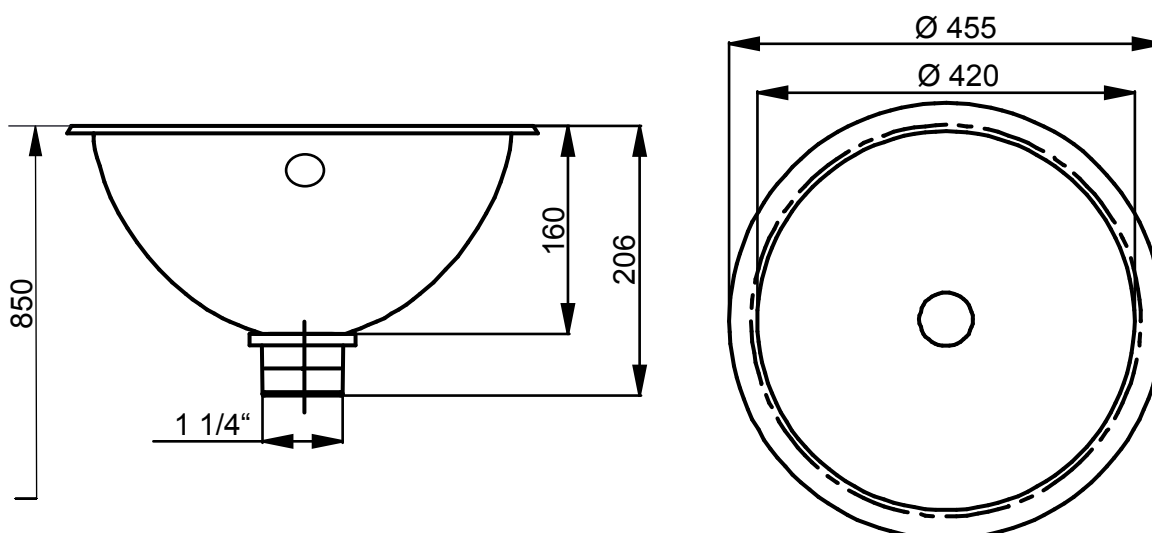

3

Service

CZ

Veškeré nerezové díly je možné čistit pouze vodou, mýdlem a měkkým hadrem. V žádném případě není možné použít agresivní a abrazivní čisticí prostředky. Doporučujeme použít k čištění výrobek SLA 37 z nabídky Sanela.

Po vybalení výrobku je nutné s obalem postupovat podle zákona o obalech.

Výrobce ujišťuje, že na výrobek je vydáno prohlášení o shodě v souladu se zákonem č. 22/1997 Sb.

Service

SK

Všetky nerezové diely je možné čistiť iba vodou, mydlom a jemnou handričkou, v žiadnom prípade nie je možné použiť agresívne a abrazívne čistiace prostriedky. Doporučujeme použiť k čisteniu výrobok SLA 37 z ponuky Sanela.

Po vybalení výrobku je potrebné s obalom postupovať podľa zákona o obaloch.

Výrobca garantuje, že na výrobok je vydávané prehlásenie o shode v súlade so zákonom č. 22/1997 Sb.

Service

GB

All stainless steel components should be cleaned only by water soap and soft rag. It is strictly forbidden to use aggressive and abrasive cleansers! We recommend to use for cleaning the product SLA 37 from SANELA assortment.

Producer assures that this product has declaration of conformity in accordance with the regulation 73/023/EEC and 89/336/EEC.

Service

D/A

Alle Edelstahlteile und Chromierenteile wird möglich nur mit Wasser, Seife und weichem Tuch putzen. Nicht aggressive und abradierende Putzmittel benutzen! Wir empfehlen für die Reinigung das Produkt SLA 37, welches im SANELA – Sortiment erhältlich ist.

Wir, SANELA spol. s r.o. erklären dass dieser Product ist in Übereinstimmung mit die nächste Norm: 73/023/EEC und 89/336/EEC.

Serwis

PL

Wszystkie wyroby ze stali nierdzewnej można czyścić tylko wodą, mydłem i miękką szmatką. W żadnym przypadku nie można czyścić środkami chemicznymi. Zaleca się używanie środka czyszczącego o nazwie SLA 37 z oferty Saneli.

Po wypakowaniu urządzenia zaleca się postępować y opakowaniem według przepisu o opakowaniach. Producent posiada na swoje wyroby deklaracje zgodności na podstawie przepisu c.22/1997 sb.

Сервис

RUS

Все нержавеющей части можно чистить только водой, мылом и мягкой тряпкой. Мы предлагаем использовать для очистки изделие SLA 37 из ассортимента а компании SANELA.

Ни в коем случае нельзя применять агрессивные и абразивные чистящие средства.

Servisas

LT

Valymui naudoti tik vandenį, muilą ir minkštą medžiagą. Mes siūlome gaminių valymui naudoti SLA 37 iš kompanijos SANELA asortimento.

Jokiu būdu negalima naudoti abrazyvių medžiagų turinčių priemonių.

Service

RO

Componentele cromate și din oțel inox se vor curăța numai cu detergenți normali, apă și săpun. Este interzisă folosirea substanțelor și materialelor abrazive. Pentru întreținerea produselor din oțel inox recomandăm soluția SLA 37.

Producătorul garantează că aceste produse au declarații de conformitate care respectă reglementările 73/023/EEC și 89/336/EEC.

Szerviz

H

A rozsdamentes acél felületek tisztítása szappanos vízbe mártott ruhaanyaggal történjen.