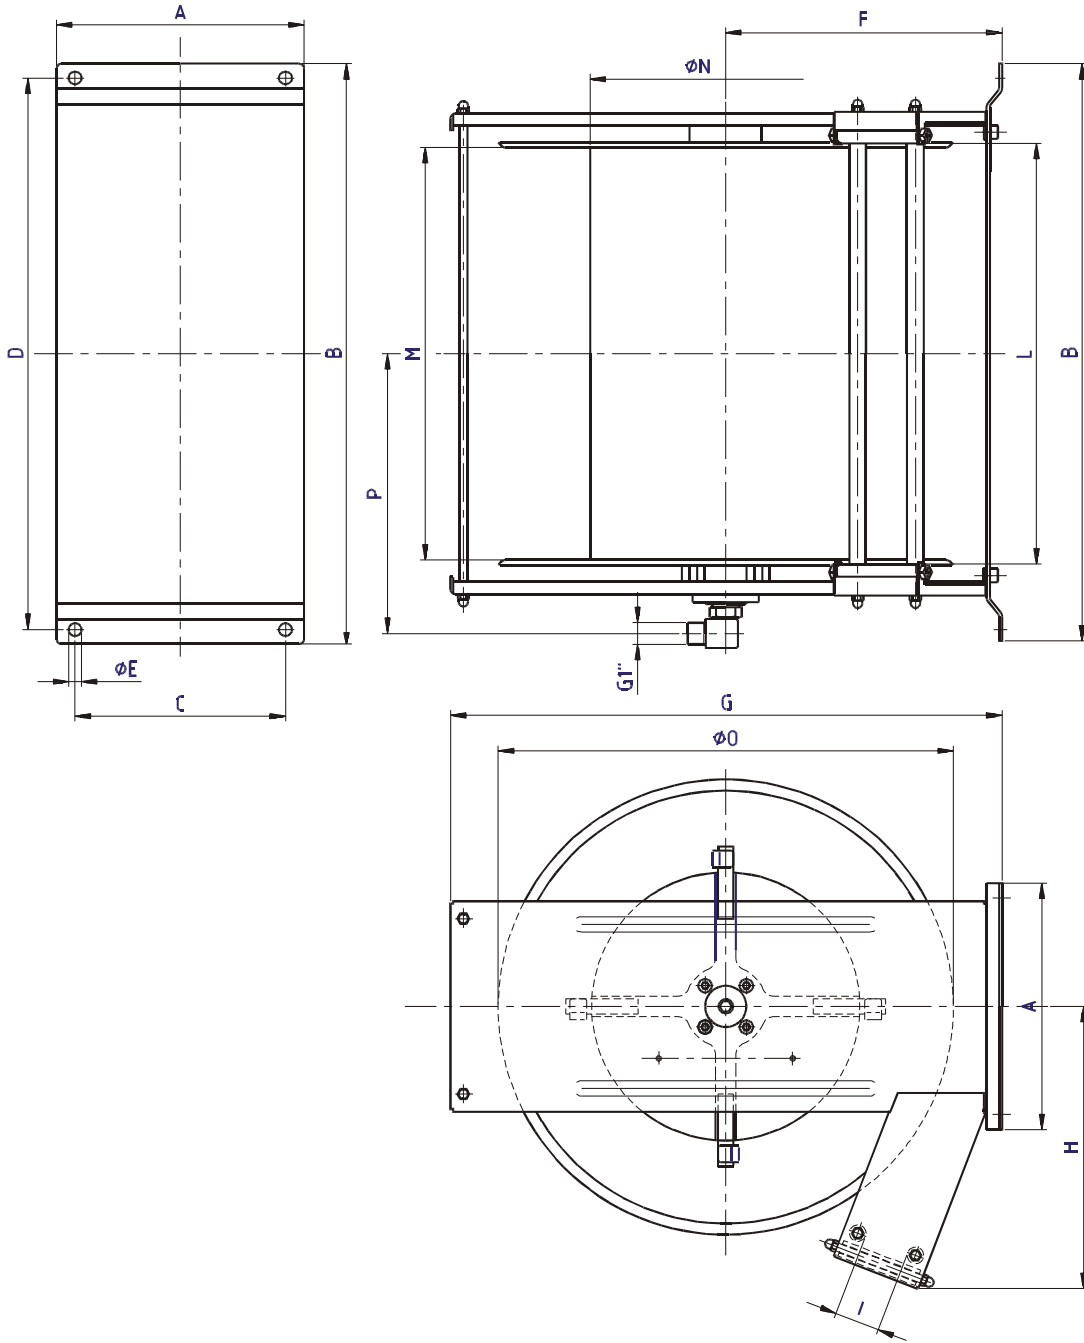

### AV5000 GZ AISI 304

<b>Admitted diameters</b> Diametri ammessi	3/4" - 1"
<b>Hose length in meters</b> Lunghezza tubo	Up to 98.4 ft 3/4" (external diam. 28 mm). Up to 82 ft 1" Fino a 30 mt 3/4" (diametro esterno 28 mm). Fino a 25 mt 1"
<b>Working pressure</b> Pressione lavoro	Up to 290 psi / Fino a 20 bar
<b>Connessione Ingresso</b> Inlet thread size	1" M
<b>Outlet thread size</b> Connessione uscita	3/4" F
<b>Weight</b> Peso	40 kg
<b>Packing size</b> Dimensione imballo	550x570x630 mm
<b>Raw material sides and roll</b> Materiali costruttivi rullo e fiancate	AISI 304
<b>Raw material shaft and swivel joint</b> Materiali costruttivi perno e giunto	AISI 303
<b>Raw material main spring</b> Materiale molla principale	Acciaio al carbonio / Carbon Steel
<b>Can be used to transfer</b> Adatto all'utilizzo con	Idrocarburi / Hydrocarbons
<b>Included Accessories</b> Accessori inclusi	Tampone finecorsa (3/4" o 1") Hose bumper (3/4" or 1")

# AV5000 GZ

DIMENSIONAL DRAWING › DISEGNO DIMENSIONALE

ART.	A	B	C	D	E	F	G	H	I	L	M	N	O	P
AV5000 GZ	290 mm	500 mm	262 mm	470 mm	13 mm	270 mm	533 mm	320 mm	45 mm	360 mm	385 mm	260 mm	430 mm	270 mm