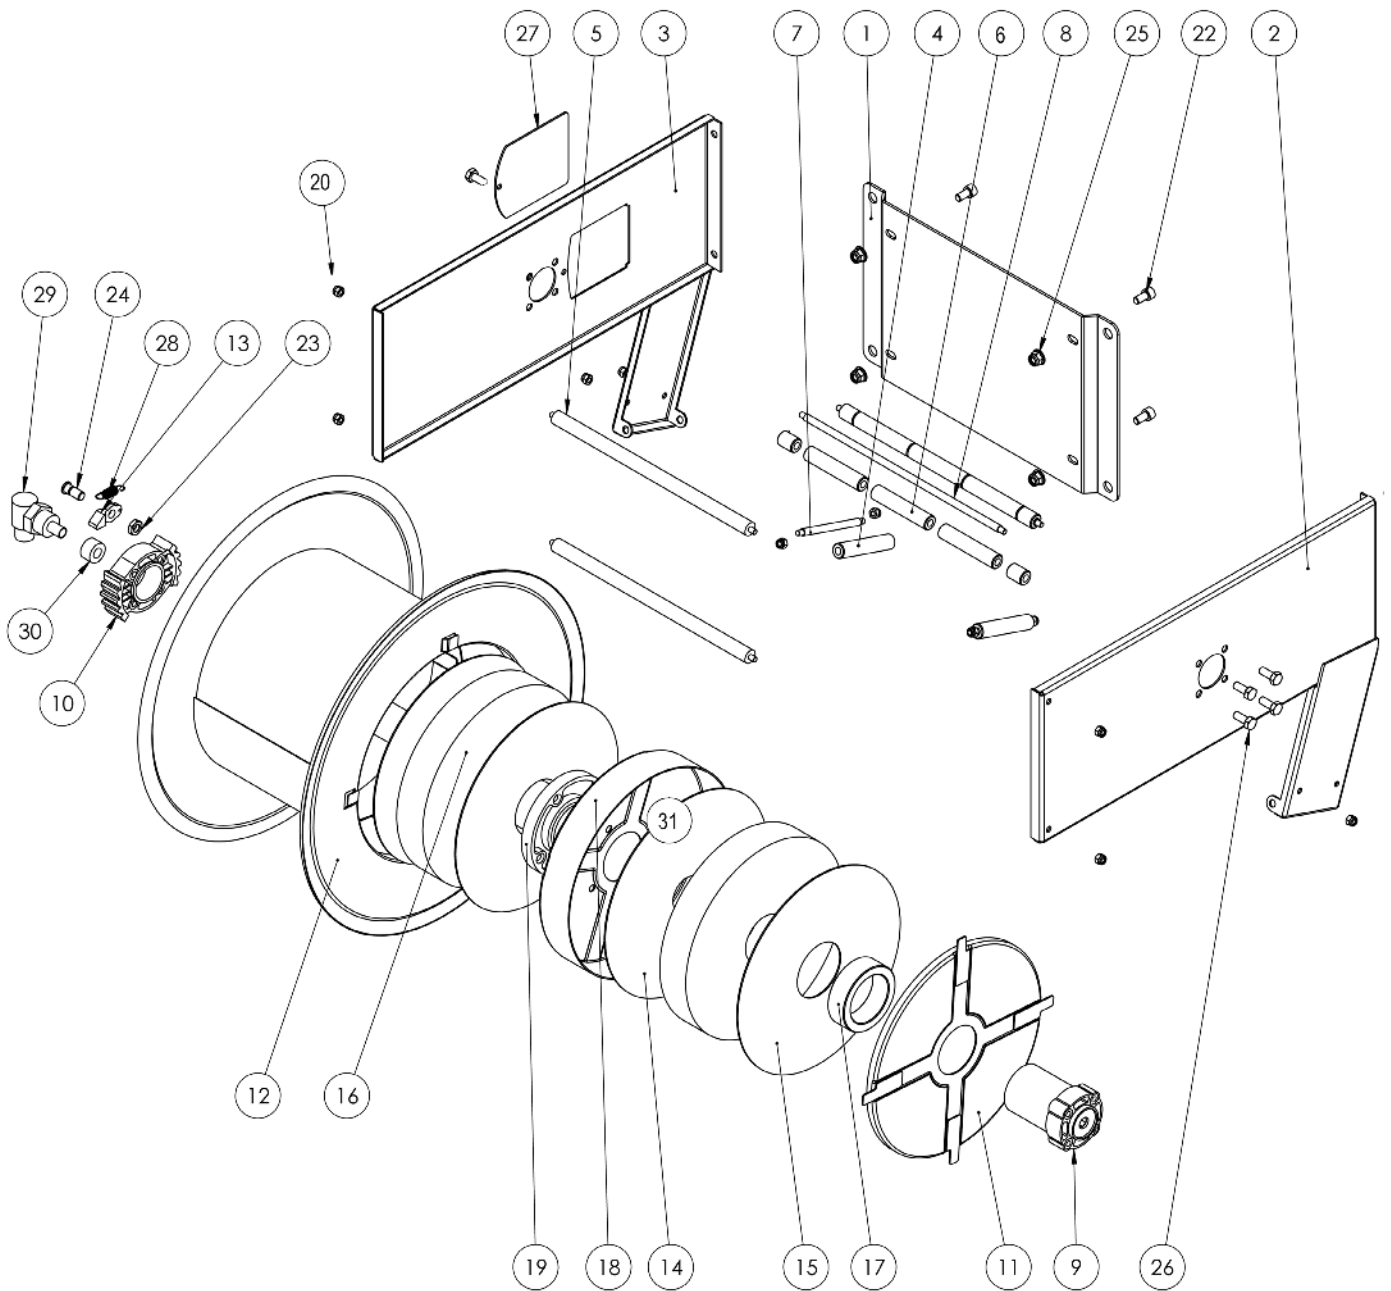

AV5000 GZ

EXPLODED VIEW › ESPLOSO