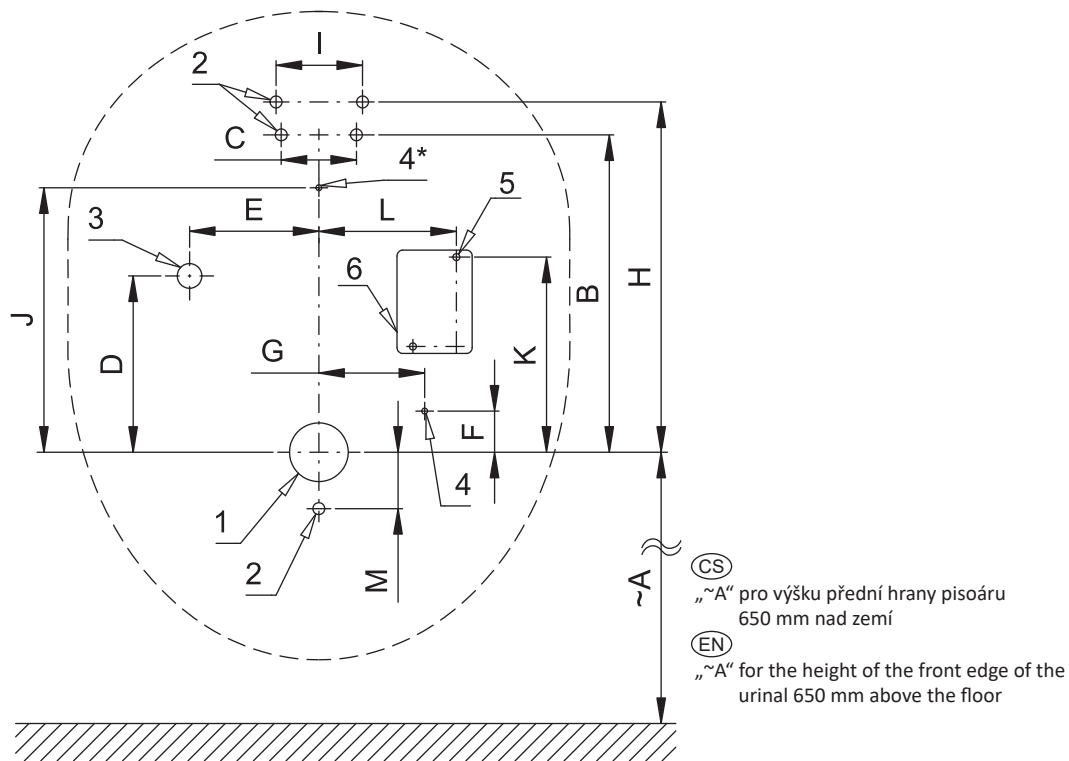

Stavební připravenost pro pisoár WCA
Mounting diagram for urinal WCA

CS Stavební připravenost	RU Технический рисунок	RO Schița Tehnica	NL Technische Tekening
SK Stavebná príprava	DE Technische Zeichnung	ES Dibujo técnico	LT Techninis brėžinys
EN Technical Drawing	PL Zestawienie budowlane	FR Dessin technique	HU Műszaki rajz

	A	B	C	D	E	F	G	H	I	J	K	L	M
[mm]	500	270	74	150	110	35	90	298	130	225	166	117	48

	1	2	3	4
CS	Odpadní potrubí Ø 50 mm	Otvory pro uchycení pisoáru	Přívod vody G1/2"	Napájecí kabel *24VDC nebo 230VAC
SK	Odpadové potrubie Ø 50 mm	Otvory pre uchytenie pisoára	Prívod vody G1/2"	Napájací kábel *24VDC alebo 230VAC
EN	Waste pipe Ø 50 mm	Holes for urinal attachment	Water inlet G1/2"	Power cable *24VDC or 230VAC
RU	Отводная труба Ø 50 мм	Отверстия для крепления писсуара	Вход для воды G1/2"	Кабель питания *24 В пост. или 230 В пер.
DE	Abflussrohr Ø 50 mm	Löcher für Urinalbefestigung	Wasserzulauf G1/2"	Netzkabel *24VDC oder 230VAC
PL	Rura odpływowa Ø 50 mm	Otwór do montażu pisuaru	Podłączenie wody G1/2"	Przewód zasilający *24VDC lub 230VAC
RO	Teava de scurgere Ø 50 mm	Găuri pentru atașarea pisoarelor	Admisie apă G1/2"	Cablu de alimentare *24VDC sau 230VAC
ES	Tubo de desagüe Ø 50 mm	Agujeros para la fijación del urinario	Entrada de agua G1/2"	Cable de alimentación *24VDC o 230VAC
FR	Tuyau d'évacuation Ø 50 mm	Trous pour fixation d'urinoir	Entrée d'eau G1/2"	Câble d'alimentation *24VDC ou 230VAC
NL	Afvoer buis Ø 50 mm	Gaten voor bevestiging van urinoir	Water toevoer G1/2"	stroom kabel voor *24VDC of 230VAC
LT	Kanalizacijos vamzdis Ø 50 mm	Skylės pisuarui pritvirtinti	Vandens įvadas G1/2"	Maitinimo laidas *24VDC arba 230VAC
HU	Kifolyócső Ø 50 mm	Lyukak a vizelde rögzítéséhez	Vízbekötés G1/2"	Hálózati kábel, *24VDC vagy 230VAC