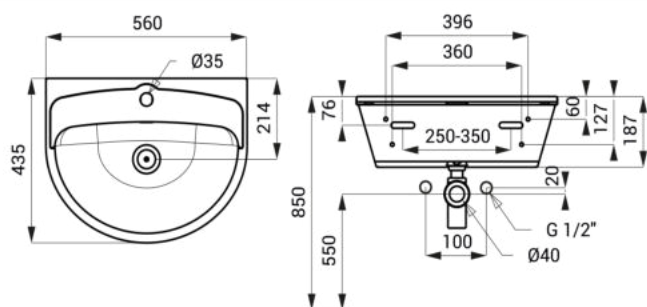

## Eigenschaften

- Edelstahl wandhängendes Waschbecken
- mit Hahnloch
- Überlaufgarnitur
- Material AISI - 304
- Oberfläche matt

## Abmessungen

## Spezifikation

SLUN 01 - Code-Nr. 93010

Edelstahl Waschbecken, Überlaufgarnitursatz, Siphon, Montagesatz